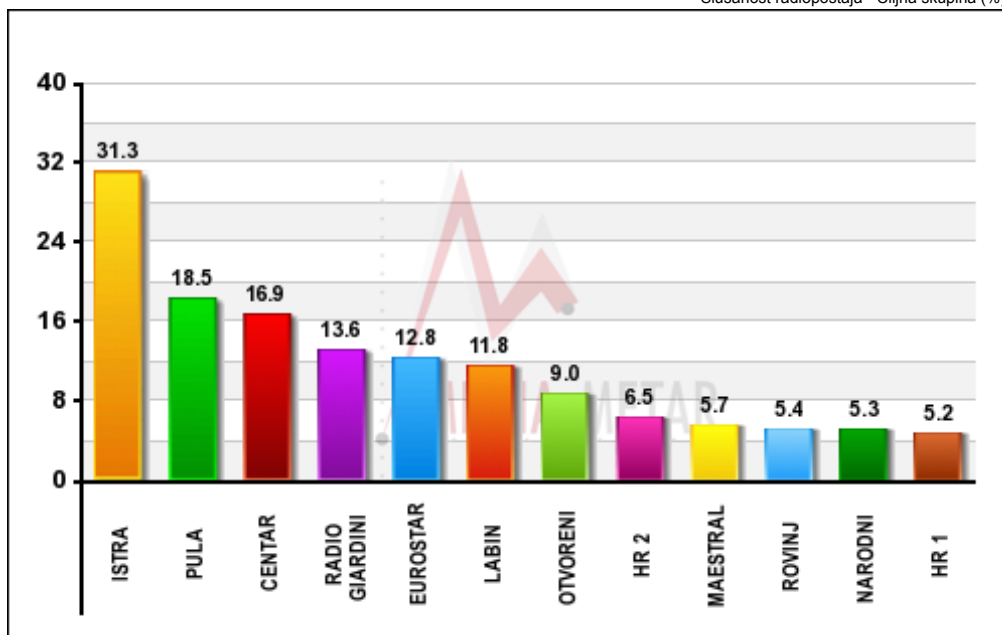

Slušanost radiopostaja

Razdoblje : 1-12/2008
 Ciljna skupina (12+) : 245592
 Županija : ISTARSKA
 Dan u tjednu : Svi dani u tjednu
 Vremenski interval : 00:00-24:00

Slušanost radiopostaja - Ciljna skupina (%)

Slušanost radiopostaja

Pozicija	Naziv radiopostaje	Ciljna skupina (%)	Prosječan broj slušatelja	Doseg
Slušanost radija (%) : 83,41				
1.	ISTRA	31,29	76836	99717
2.	PULA	18,51	45462	71186
3.	CENTAR	16,92	41564	46797
4.	RADIO GIARDINI	13,59	33372	38937
5.	EUROSTAR	12,76	31349	43291
6.	LABIN	11,85	29110	34320
7.	OTVORENI	8,98	22064	28409
8.	HR 2	6,50	15961	26550
9.	MAESTRAL	5,66	13911	18661
10.	ROVINJ	5,43	13335	16345
11.	NARODNI	5,27	12943	17763
12.	HR 1	5,15	12642	18732
13.	ZONA	4,59	11278	13919
14.	RADIO 052	4,19	10295	14227
15.	STELLA MARIS	3,19	7846	12164
16.	RIJEKA	2,85	6994	11318
17.	ARENA RADIO	2,67	6546	8743
18.	HKR	1,42	3495	5552
19.	HR 3	0,49	1204	2135